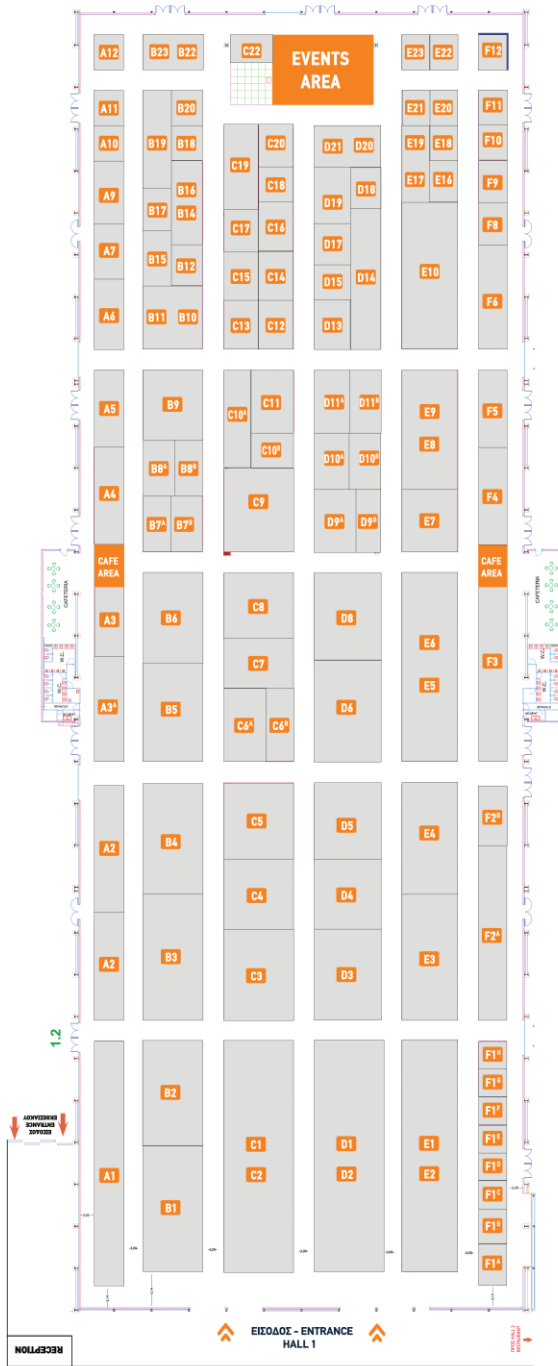

AUTO TEC EXPO

ΑΝΤΑΛΛΑΚΤΙΚΑ - ΕΞΟΠΛΙΣΜΟΣ ΣΥΝΕΡΓΕΙΩΝ

A1	Γ Β ΓΕΩΡΓΑΚΟΠΟΥΛΟΣ ΑΕ	C19	ΠΑΥΛΟΥ-ΛΙΩΤΣΟΣ ΟΕ STAL
A2 ^A	ΑΛΕΞΟΠΟΥΛΟΣ ΕΠΕ	C20	INTERPART ΕΙΣΑΓΩΓΙΚΗ ΑΝΤΑΛΛΑΚΤΙΚΩΝ ΜΟΝ ΕΠΕ
A2 ^B	ΤΟΛΙΑΣ ΑΝΤΩΝΙΟΣ	C22	LIVE MEDIA
A3	ΙΑΚΩΒΙΔΗΣ ΑΝΤΑΛΛΑΚΤΙΚΑ ΑΥΤΟΚΙΝΗΤΩΝ ΙΚΕ	D3	ΑΥΤΟΜΕΚΑΝΙΚΑ LTD
A3 ^B	DIESEL LAB ΜΟΝ ΙΚΕ	D6	Γ. ΑΛΕΞΟΠΟΥΛΟΣ ΑΕ
A4	ΧΑΜΠΗΣ Κ & ΣΙΑ ΑΕ	D8	Δ ΚΑΚΚΟΣ ΑΝΤΑΛΛΑΚΤΙΚΑ ΑΕ
A5	Ε. ΣΦΑΝΤΟΣ ΚΑΙ ΥΙΟΙ ΟΕ	D9 ^A	ΕΣΟΜΟΤΙΟΝ PARTS ΑΕ
A6	ΑΕΡΑΚΗΣ Μ ΕΠΕ	D9 ^B	ΤΡΟΧΟΣ ΠΑΠΑΘΕΟΔΩΡΟΥ ΑΕ
A7	ΙΝΑΤ HELLAS ΕΠΕ	D10 ^B	ΣΤΡΑΒΑΚΟΣ ΓΡΗΓΟΡΙΟΣ ΓΡΗΓΟΡΙΟΣ ΙΚΕ
A9	MASTER PARTS GR ΕΕ	D11 ^B	ΦΙΛΙΠΠΙΔΗΣ ΗΛΙΑΣ ΟΕ
A10	DESPROUDIS AUTOPARTS	D11 ^A	ΜΑΚΡΑ ΑΘΗΝΑΣ ΑΕ
A11	ΕΠΙΦΑΝΕΙΑ ΜΗΧΑΝΙΚΗ ΕΠΕ	D12	Δ ΔΡΟΥΚΑΣ Κ ΣΙΑ ΕΕ
A12	ΛΕΩΝΙΔΑΣ ΛΕΟΝΤΟΠΟΥΛΟΣ Μ ΙΚΕ	D14	Ι & Μ ΤΣΑΚΑΛΑΚΗΣ ΑΕΒΕ
B1	ΤΕΣΝΟΡΝΕΥΜΑΤΙΣ ΑΕ	D15	ΦΡΑΓΚΑΤΟΣ ΠΕΤΡΟΣ ΤΟΥ ΑΝΤΩΝΙΟΥ
B2	ΒΑΡΔΑΛΗΣ ΜΟΝΟΠΡΟΣΩΠΗ ΙΚΕ	D17	ΚΜ SUSPENSION- ΚΟΛΙΟΣ ΜΟΤΟΡ
B3	ΔΙΓΓΑΛΕΙΔΗΣ ΑΕ	D18	ABS PLUS-ΕΠΙΧΕΙΡΗΣΙΑΚΕΣ ΛΥΣΕΙΣ ΑΥΤΟΚΙΝΗΣΗΣ ΙΚΕ
B4	Δ.Γ. ΤΣΕΛΛΟΣ Ο.Ε	D18	DAMSEL OIL - MASTE OIL ΚΙΟΛΕΜΕΝΗ Γ ΧΡΙΣΤΙΝΑ
B5	ΕΜΠΟΡΙΚΗ ΑΕΒΕ	D19	Ν. ΓΡΑΤΣΙΑΣ & ΣΙΑ ΕΕ
B6	ΛΟΞΑΣ Γ ΠΑΝΑΓΙΩΤΗΣ ΑΕ	D20	ΣΚΛΗΚΑΣ ΕΜΠΟΡΙΚΗ ΕΕ
B7 ^A	ΜΟΝΒΑΤ ΑD	E1-E2	ΒΥΡΤ ΕΛΛΑΣ ΑΕΒΕ
B7 ^B	ΣΑΚΚΟΣ ΜΠΑΤΑΡΙΕΣ ΑΝΤΑΛΛΑΚΤΙΚΑ ΜΕΠΕ	E3	ΛΙΑΚΟΠΟΥΛΟΣ ΑΕΒΕ
B8 ^A	ΑΝΑΣΤΑΣΙΑΔΗΣ ΧΑΡΑΛΑΜΠΟΣ ΚΑΙ ΣΙΑ ΟΕ	E4	Α Γ ΡΑΖΚΟΣ ΑΕ
B8 ^B	STARTEG HELLAS ΜΕΤΑΛΛΙΔΙΣ	E5-E6	ΜΑΛΙΝΗΣ ΠΑΝΑΓΙΩΤΗΣ ΑΕ
B9	ΑΝΑ Χ ΙΚΕ	E8-E9	ΣΑΜΙΟΝ ΤΣΟΛΑΚΙΔΗΣ ΑΕ
B9	ΑΥΤΟΝΕΤΡΑΡΤΣ ΜΟΝ ΙΚΕ	E7	ΤΣΑΛΟΠΟΥΛΟΣ ΑΕ
B10-B11	ΜΩΡΕΑΣ ΜΩΡΑΙΤΗΣ Δ. & ΣΙΑ ΕΠΕ	E10	ΚΟΜΝΗΝΟΣ ΙΓΝΑΤΙΟΣ & ΣΙΑ ΕΕ
B12	ΜΟΤΟΡΕ Ε ΚΑΜΠΙΟ ΕΠΕ	E16	ΑΦΟΙ ΛΑΖΑΡΙΔΗ ΟΕ
B14-B16	DENT MASTER	E17-E19	VSA ΑΥΤΟΜΑΤΙΣΜΟΙ Κ ΕΠΙΚΙΩΝΩΝΙΕΣ ΜΟΝ ΕΠΕ
B15	Ι.Ν. ΣΤΑΘΟΠΟΥΛΟΣ ΟΕ	E18	ΜΟΥΣΑΚΙΑΝ ΚΥΡΙΑΚΟΣ ΚΑΙ ΣΙΑ ΟΕΕ
B17	ΛΑΣΠΑΣ ΦΙΛΤΡΑ ΕΠΕ	E20	ΑΝΑΚΕΦΑΛΟΣ ΑΝΤΩΝΗΣ
B18	ΜΑΚΡΗΣ Χ ΓΙΑΠΙΤΖΟΓΛΟΥ Χ Κ ΣΙΑ ΕΕ	E21	ΣΙΑΜΠΑΝ ΕΡΔΑΛ ΤΟΥ ΟΣΚΑΝ
B19	ΑΝΔΡΕΑΔΑΚΗΣ ΑΕ	E22	ΤΣΙΜΠΛΗΣ ΔΗΜΗΤΡΗΣ HELECO
B20	ΣΟΛΔΑΤΟΣ ΣΠΥΡΙΔΩΝ Κ ΣΙΑ ΕΕ	E23	Icar products ΜΟΝ ΙΚΕ
B22-B23	ΤΕΧΝΟΑΝΤΑΛΛΑΚΤΙΚΗ ΑΕ	F1 ^A	ΕΟΒΕΑΜΜ
C1-C2-D1-D2	ΙΑΠΩΝΙΚΗ ΑΕ	F1 ^B	ΠΕΡΙΟΔΙΚΑ ΧΡΥΣΟΣΠΑΘΗ Α. & Γ. ΙΚΕ
C3	CARBON ZAPP ΙΚΕ	F1 ^C	ΣΙΣΕΜΑ
C4-D4	Ε ΑΙΒΑΛΙΩΤΗΣ ΑΕ	F1 ^D	ΣΥΝΕΡΓΕΙΟ
C5-D5	ΑΦΟΙ ΣΤΑΣΙΝΟΥ ΟΕ	F1 ^E	INFO SERVICE
C6 ^B	ΒΟΥΛΗΣ ΧΗΜΙΚΑ ΑΕ	F1 ^F	ΑΥΤΟ ΤΡΙΤΙ
C6 ^A	CONTINENTAL AFTERMARKET & SERVICES GmbH	F1 ^G	FUTURE ASSET ΜΟΝ ΙΚΕ
C7	ΤΖΑΒΑΡΑΣ Γ ΜΟΝ ΕΠΕ	F1 ^H	ABOUTNET
C8	GRANTEX ΑΕ	F2 ^A	ANDREAS PSALTIS & SONS LTD
C9	ΠΑΡΑΣΚΕΥΑΣ ΜΗΧΑΝΗΜΑΤΑ ΕΕ	F2 ^B	ΣΤΕΦΑΝΑΚΗΣ ΔΗΜΗΤΡΙΟΣ
C10 ^A	ΑΔΟΣΟΓΛΟΥ ΑΒΕΤΕ	F3	AUTOGS ΑΕ
C10 ^B	Δ ΔΡΟΣΟΣ & ΣΙΑ ΟΕ	F4	VECTOR BRANDS ΜΟΝ ΙΚΕ
C11	ΠΡΕΖΑΣ ΑΕΒΕ	F5	Ι & Κ ΚΟΥΤΡΑ ΟΕ
C12	ΒΡΑΡΤΣ.GR ΟΕ	F6	ΒΕΡΡΟΣ ΑΠΟΣΤΟΛΟΣ & ΣΙΑ ΟΕ-DIGI PARTS
C13	AUTOSPARK- Ι. ΜΠΟΥΡΛΟΓΛΟΥ & ΣΙΑ ΟΕ	F8	ΑΥΤΟ TURBO ΜΟΝΟΠΡΟΣΩΠΗ ΙΚΕ
C14	OIL GS CAPITAL ΑΕ	F9	ΒΙ ΜΟΡΣ ΕΕ
C16	ΑΥΤΟ PARTNER SA	F10	SPRAYGUN-ΜΑΛΕΤΣΚΑ ΑΝΑΣΤΑΣΙΑ
C17	ΧΡΗΣΤΟΣ Ι ΑΥΓΕΡΟΠΟΥΛΟΣ	F11	ΖΛΗΚΑΣ ΔΗΜΗΤΡΙΟΣ
C18	AUTOCOM DIAGNOSTIC PARTNER AB	F12	SINO INDUSTRIES